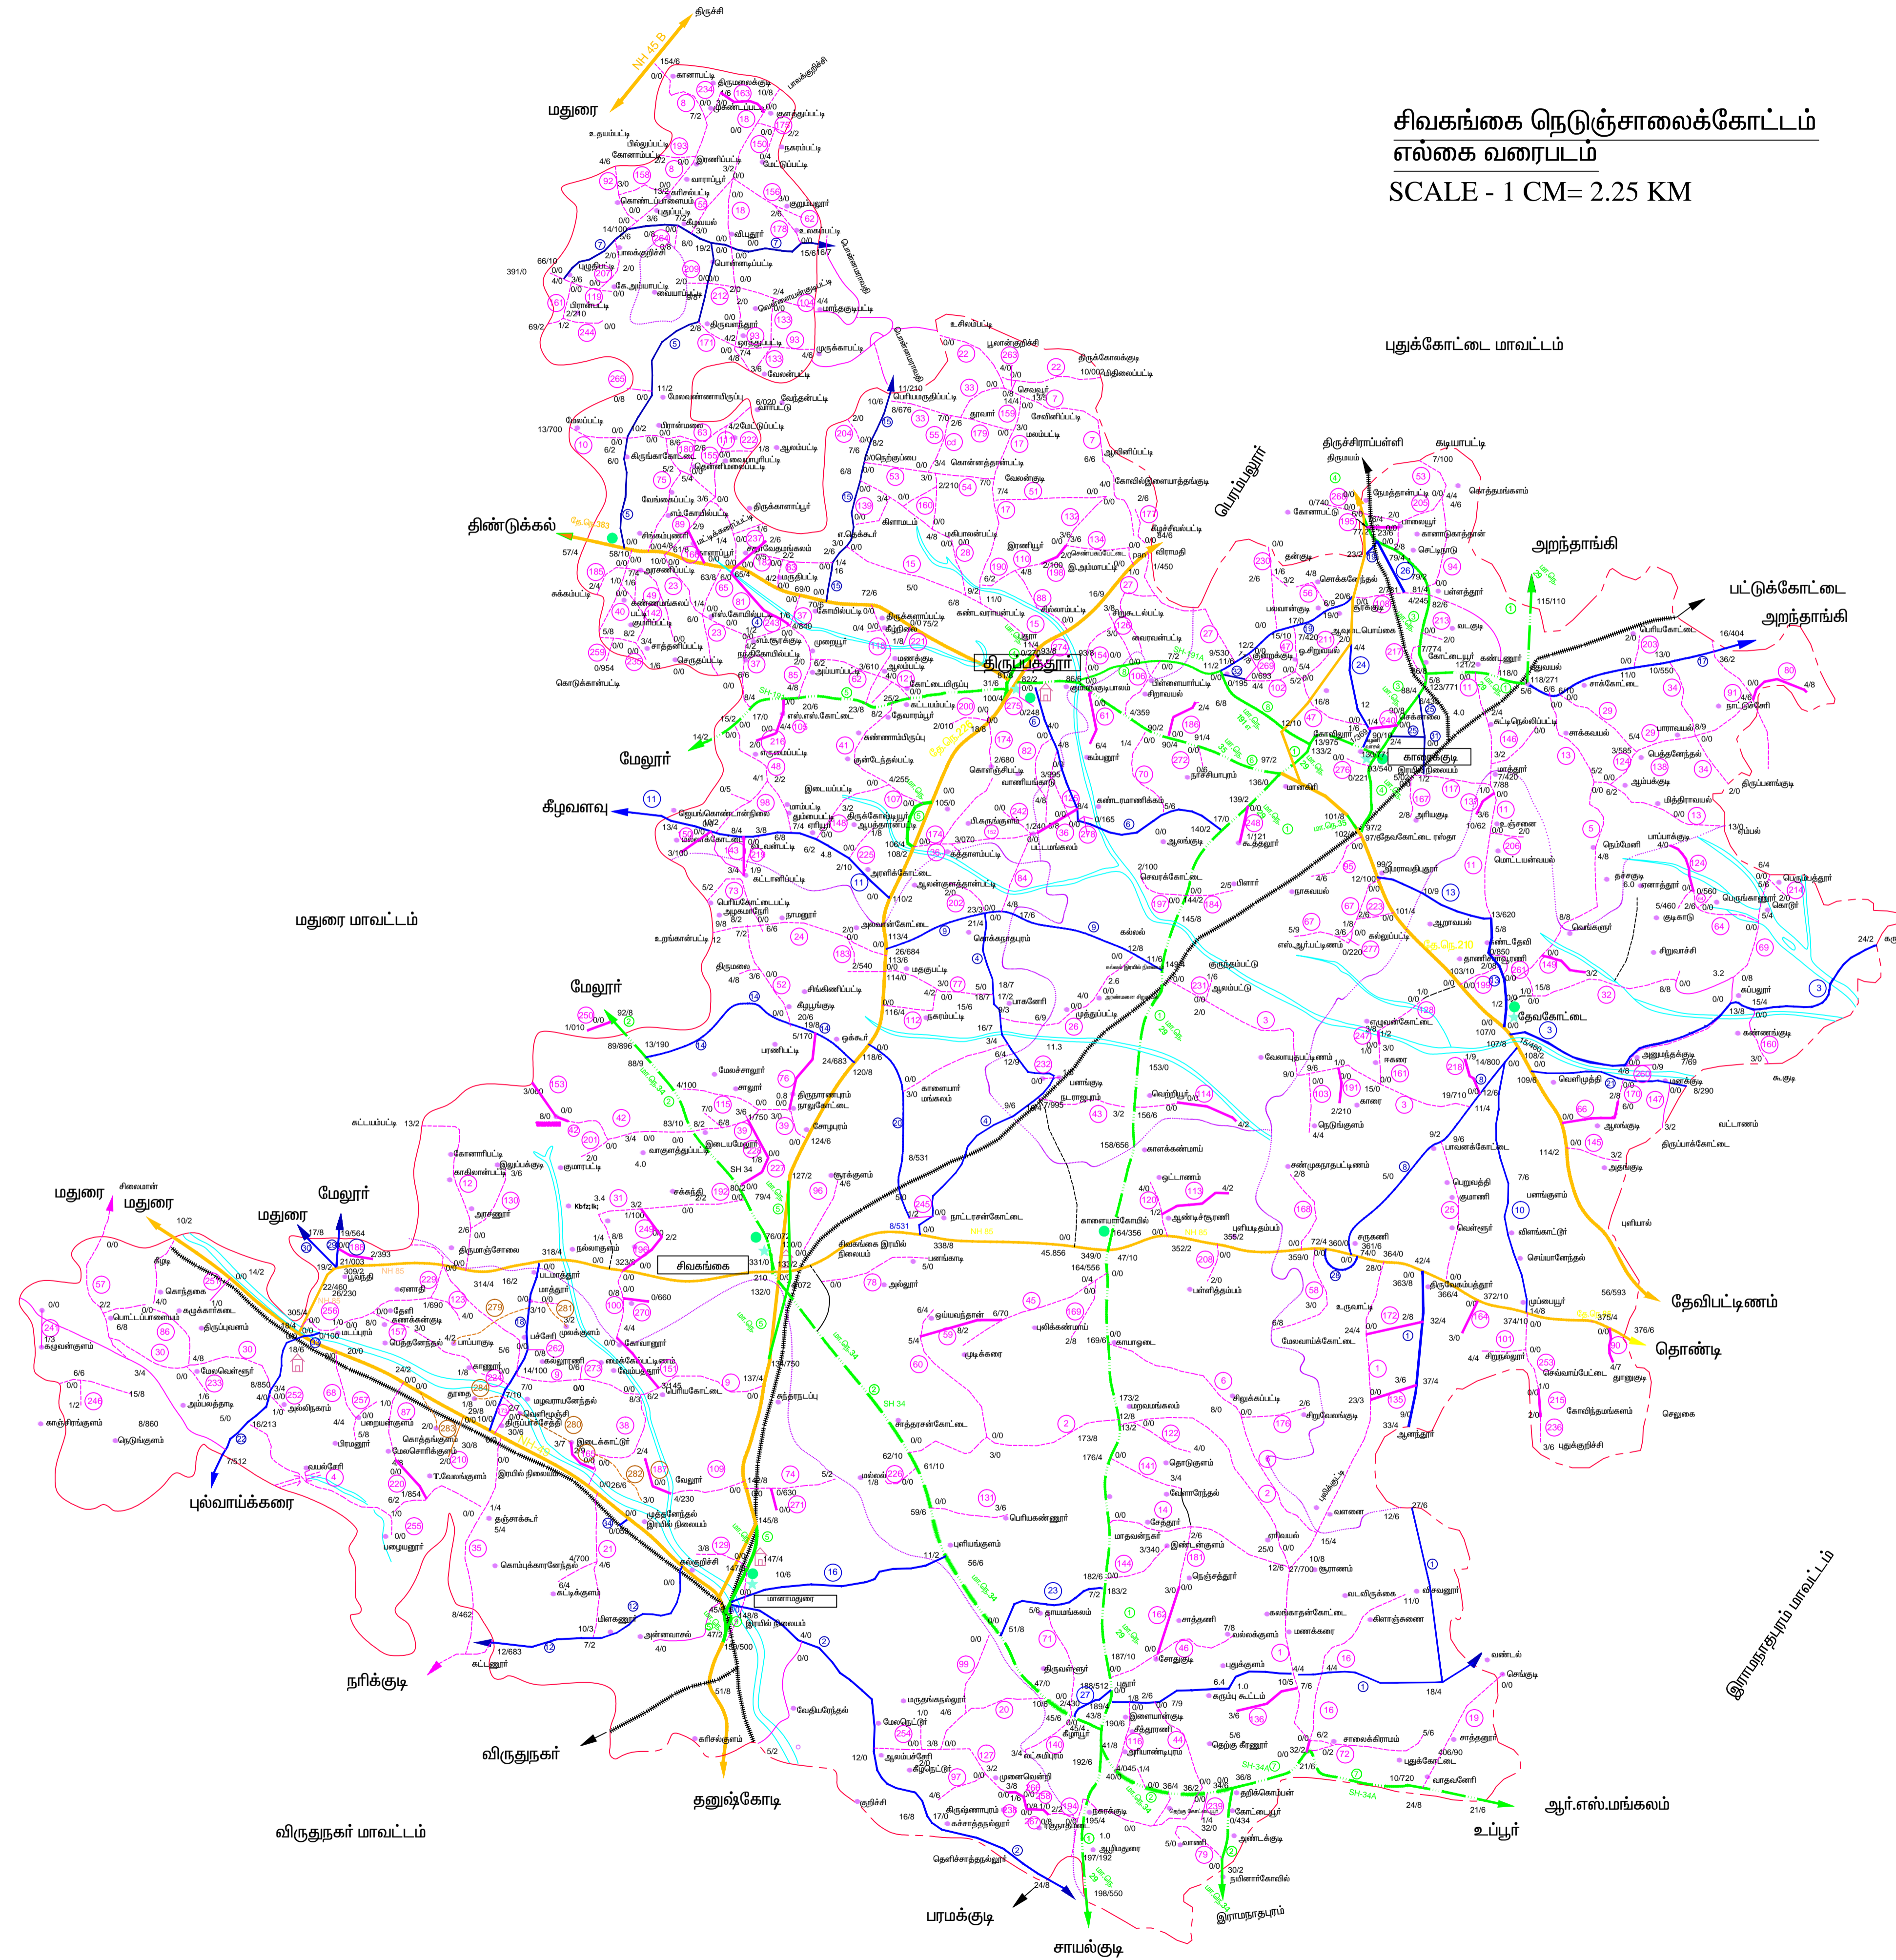

சிவகங்கை நெடுஞ்சாலைக்கோட்டம்  
எல்லை வரைபடம்  
SCALE - 1 CM = 2.25 KM

வரைபட குறிப்புகள்	
	தேசிய நெடுஞ்சாலைகள்
	மாநில நெடுஞ்சாலைகள்
	மாவட்ட முக்கிய சாலைகள்
	மாவட்ட இதர சாலைகள்
	கரும்புச் சாலைகள்
	இருப்புப் பாதை
	மாவட்ட எல்லைகள்
	உட்கோட்ட எல்லைகள்
	உட்கோட்ட தலைமையிடம்
	பிரிவு அலுவலகம்
	பயணியர் விடுதி
	கிராமம் வட்டம் நகரம்